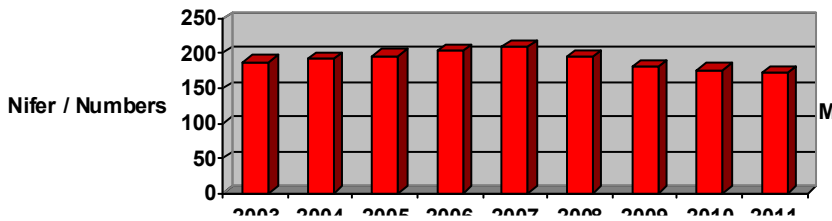

HARBWR PORTHMADOG HARBOUR

Cymhariaeth o Ystadegau Cychod Comparison of Boat Statistics

	2003	2004	2005	2006	2007	2008	2009	2010	2011
Nifer o Gychod / Number of Boats	190	193	196	204	209	195	180	177	173
Cyfanswm Hydoedd / Total Overall Length	1507	1534.6	1579	1550	1603	1528	1417.3 7	1426.29	1371.8
Cyfartaledd Hyd / Average Length	8.02	7.95	8.05	7.60	7.67	7.84	7.87	8.06	7.93
Cyfanswm Dyfnder / Total Draught	163.7	167.4	172.3	173.65	186.32	185.38	171.55	166.45	159.44
Cyfartaledd Dyfnder / Average Draught	0.87	0.87	0.88	0.85	0.89	0.95	0.95	.94	0.92

Nifer o Gychod / Number of Boats

Cyfanswm Hydoedd / Total Length

Cyfartaledd Hyd / Average Length

Blwyddyn / Year

Cyfanswm Dyfnder / Total Draught

Blwyddyn / Year

Cyfartaledd Dyfnder / Average Draught

Blwyddyn / Year