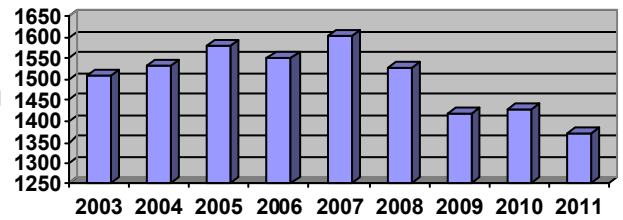

HARBWR PORTHMADOG HARBOUR

Cymhariaeth o Ystadegau Cychod Comparison of Boat Statistics

	2003	2004	2005	2006	2007	2008	2009	2010	2011
Nifer o Gychod / Number of Boats	190	193	196	204	209	195	180	177	173
Cyfanswm Hydoedd / Total Overall Length	1507	1534.6	1579	1550	1603	1528	1417.3 7	1426.29	1371.8
Cyfartaledd Hyd / Average Length	8.02	7.95	8.05	7.60	7.67	7.84	7.87	8.06	7.93
Cyfanswm Dyfnder / Total Draught	163.7	167.4	172.3	173.65	186.32	185.38	171.55	166.45	159.44
Cyfartaledd Dyfnder / Average Draught	0.87	0.87	0.88	0.85	0.89	0.95	0.95	.94	0.92

Nifer o Gychod / Number of Boats

Cyfanswm Hydoedd / Total Length

Cyfartaledd Hyd / Average Length

Blwyddyn / Year

Cyfanswm Dyfnder / Total Draught

Blwyddyn / Year

Cyfartaledd Dyfnder / Average Draught

Blwyddyn / Year