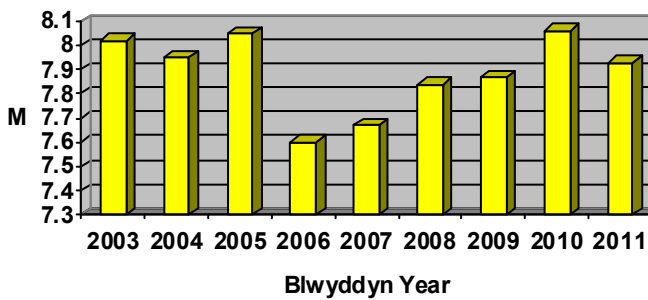

HARBWR PORTHMADOG HARBOUR

Cymhariaeth o Ystadegau Cychod Comparison of Boat Statistics

	2003	2004	2005	2006	2007	2008	2009	2010	2011
Nifer o Gychod / Number of Boats	190	193	196	204	209	195	180	177	173
Cyfanswm Hydoedd / Total Overall Length	1507	1534.6	1579	1550	1603	1528	1417.3 7	1426.29	1371.8
Cyfartaledd Hyd / Average Length	8.02	7.95	8.05	7.60	7.67	7.84	7.87	8.06	7.93
Cyfanswm Dyfnder / Total Draught	163.7	167.4	172.3	173.65	186.32	185.38	171.55	166.45	159.44
Cyfartaledd Dyfnder / Average Draught	0.87	0.87	0.88	0.85	0.89	0.95	0.95	.94	0.92

Nifer o Gychod / Number of Boats

Cyfanswm Hydoedd / Total Length

Cyfartaledd Hyd / Average Length

Blwyddyn / Year

Cyfanswm Dyfnder / Total Draught

Blwyddyn / Year

Cyfartaledd Dyfnder / Average Draught

Blwyddyn / Year